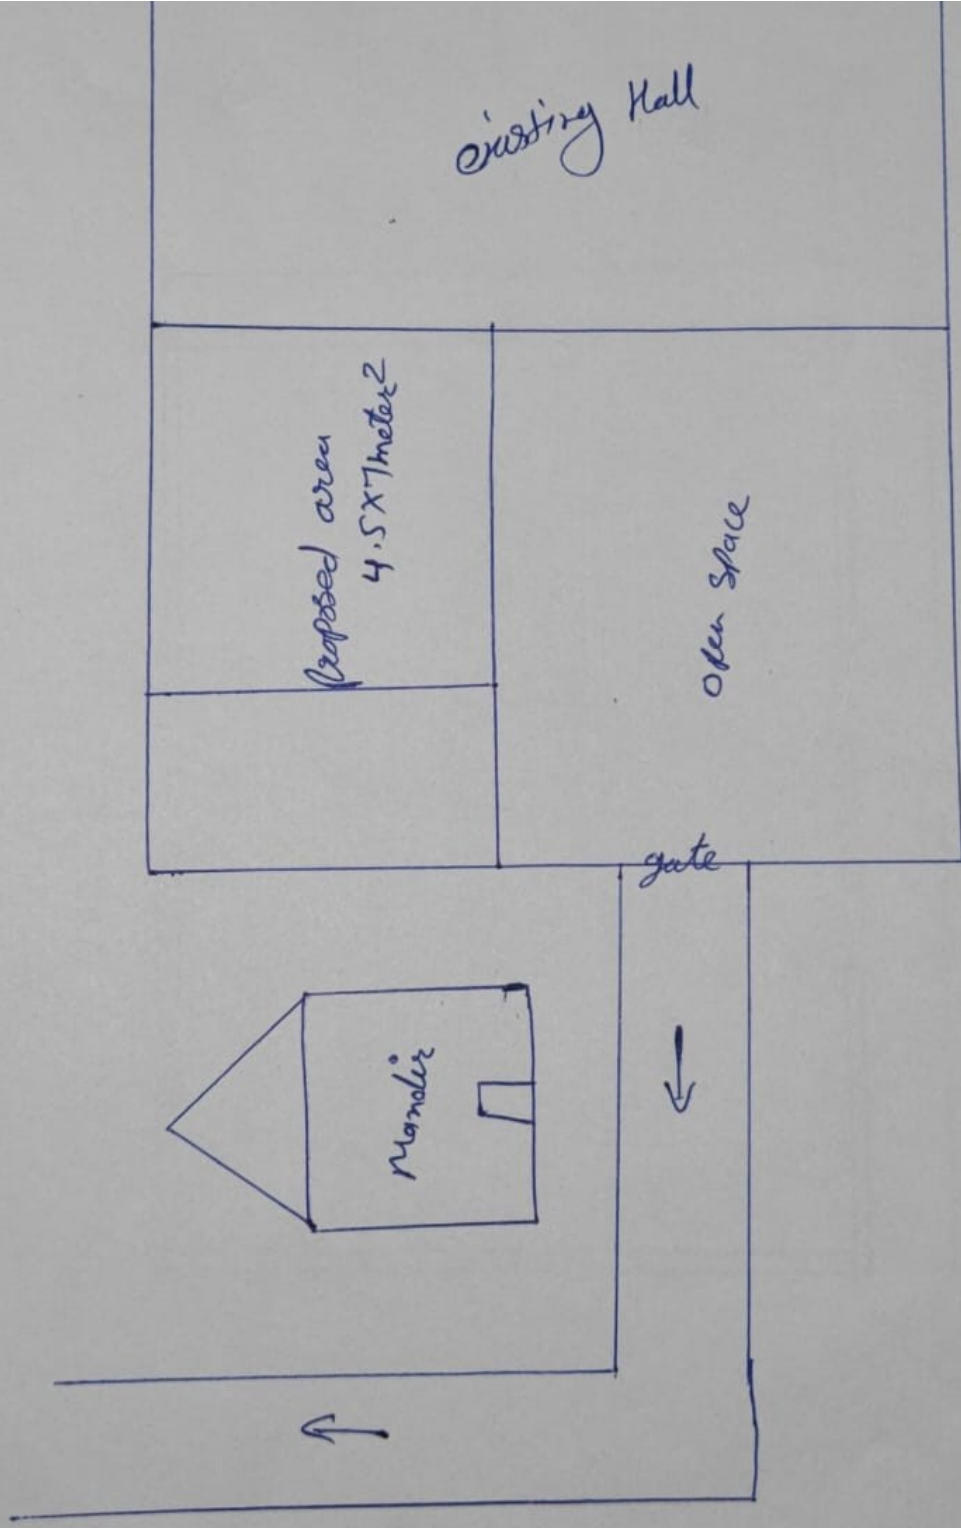

वार्ड-13 बाहेर मे राधा कृष्ण मंदिर को पास शासक मोहल्ले मे पुराने
 सिड साइडलाइन अथवा सिविल वर्क

नगर परिषद बिस्टान
 उषयत्री

मुख्‍य नगर पालिका अधिकारी,
 नगर परिषद, बिस्टान